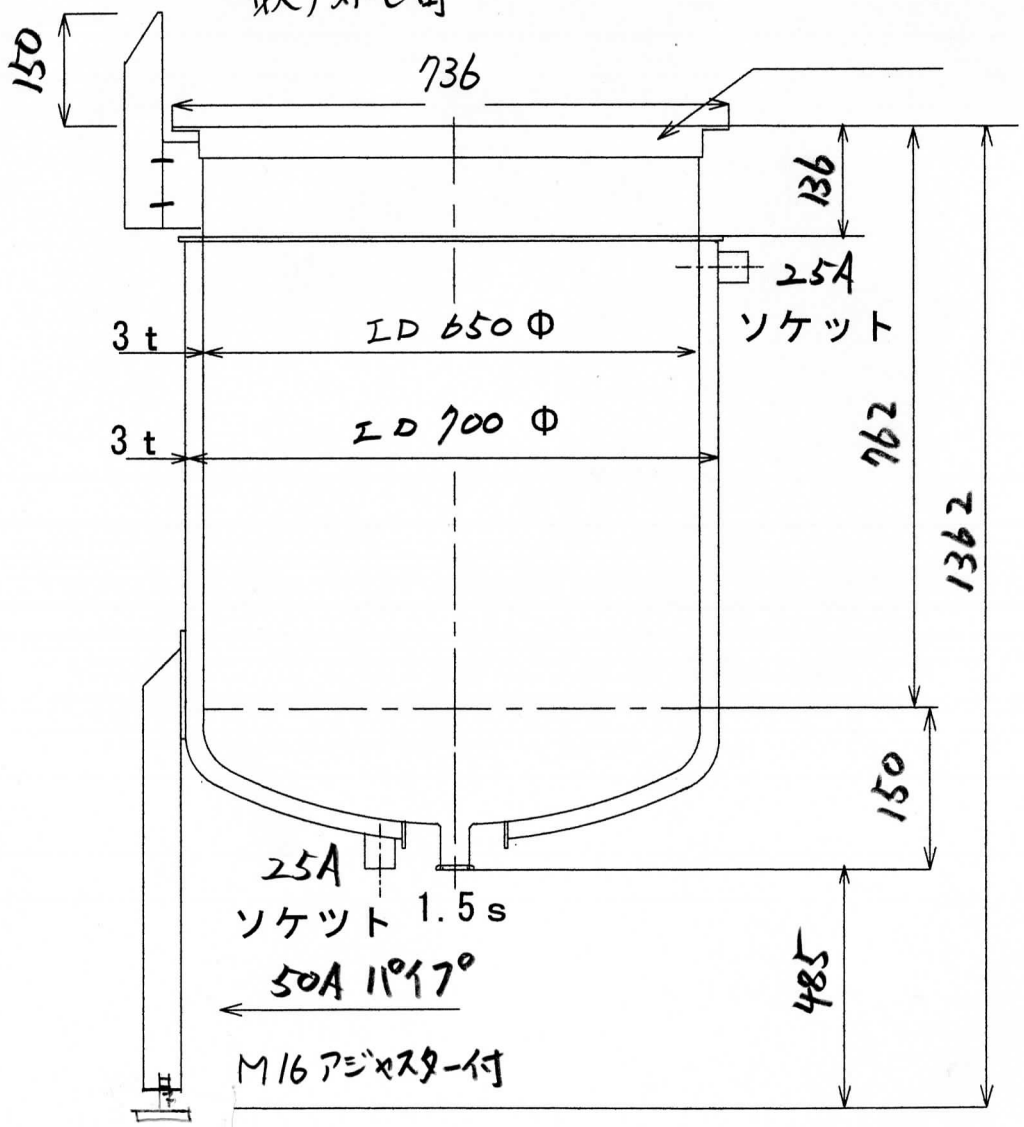

在庫タンク ジャケット付タンク 250L用

圧力1.9k未満

チャンネル6x50x100
取り外し可

内側400#研磨外酸洗

2ツ割 蓋付