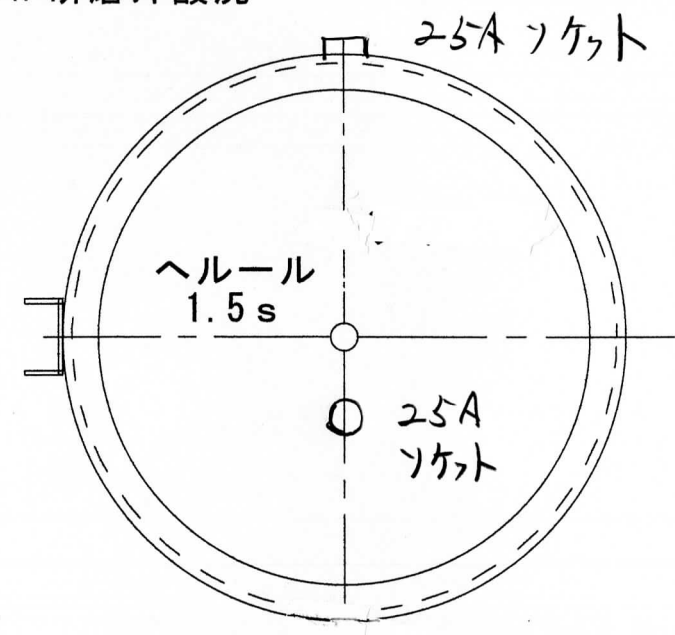

在庫タンク ジャケット付タンク 250L用

圧力1.9k未満

チャンネル6x50x100
取り外し可

内側400#研磨外酸洗

2ツ割 蓋付