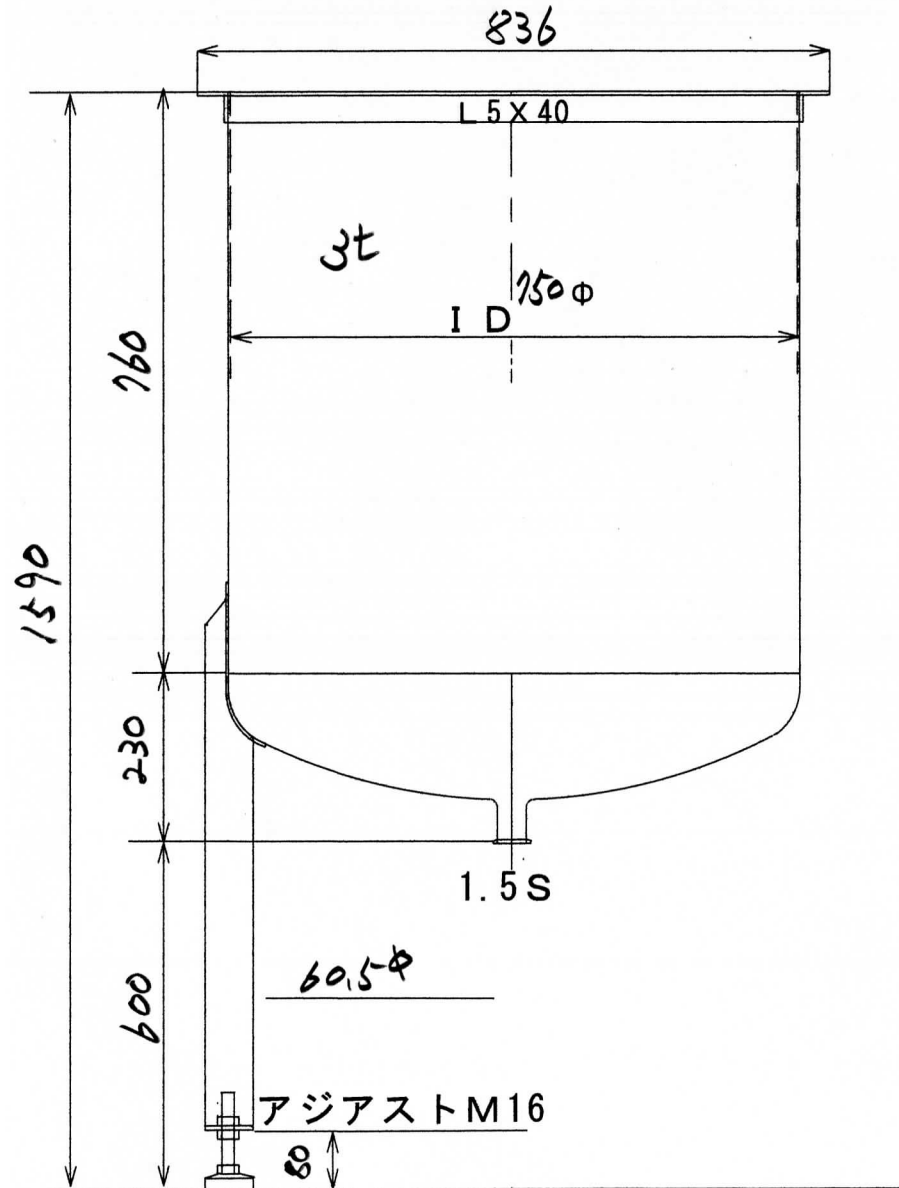

350L シングルタンク 外 酸洗 内 #400研磨

S u S 304-350Lタンク内400#-外酸洗

2つ割 蓋付