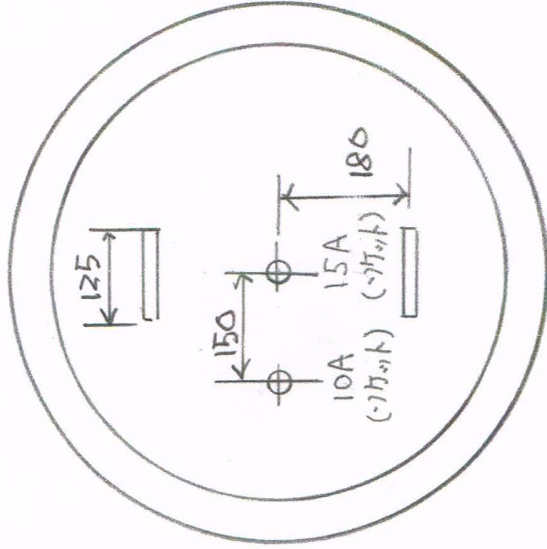

260L 加圧タンク ①

外径700φ
M16ディメンション-8本

$$600\phi \times 850h = 240L$$

$$600\phi \times 10\% \text{血鏡} = 21L$$

合計 261L

株式会社 日高商店
〒138-0061 東京都江戸川区藤崎町2丁目44番15号
TEL 03-3676-2323
FAX 03-3676-2325