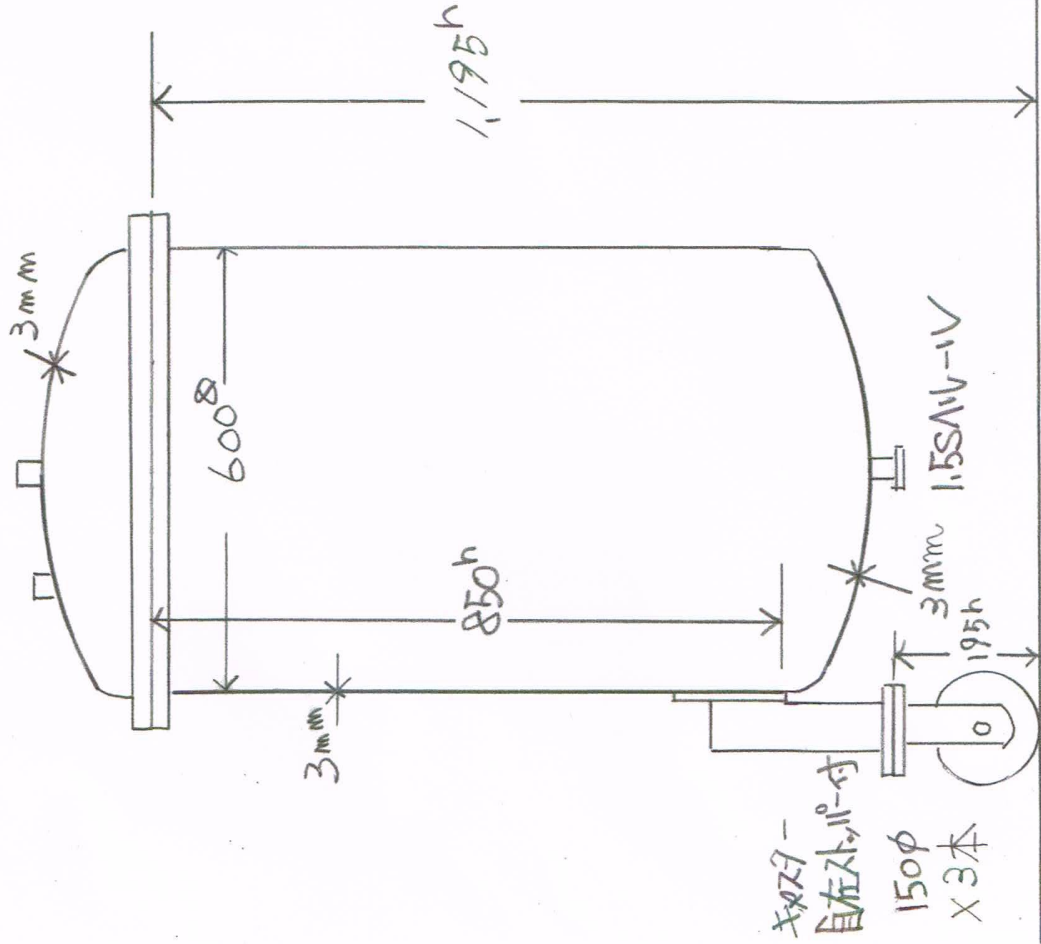

260L 加圧タンク ①

外径700φ
M16ディメンション-8本

$$600\phi \times 850h = 240L$$

$$600\phi \times 10\% \text{血鏡} = 21L$$

合計 261L

株式会社 日高商店
〒138-0061 東京都江戸川区藤崎町2丁目44番15号
TEL 03-3676-2323
FAX 03-3676-2325