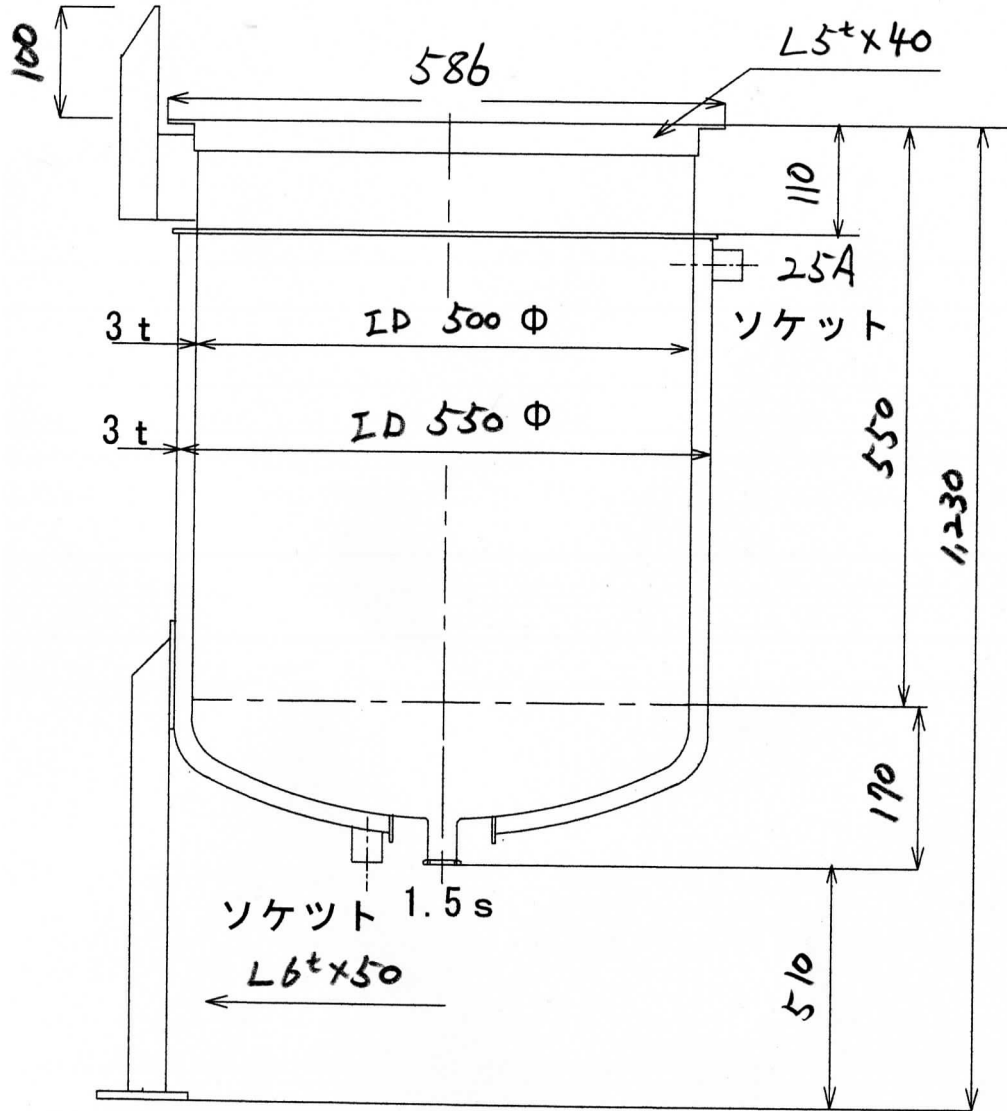

在庫タンク

ジャケット付タンク

120L用

圧力1.9k未満

チャンネル6x50x100

内側400#研磨外酸洗

2ツ割 蓋付