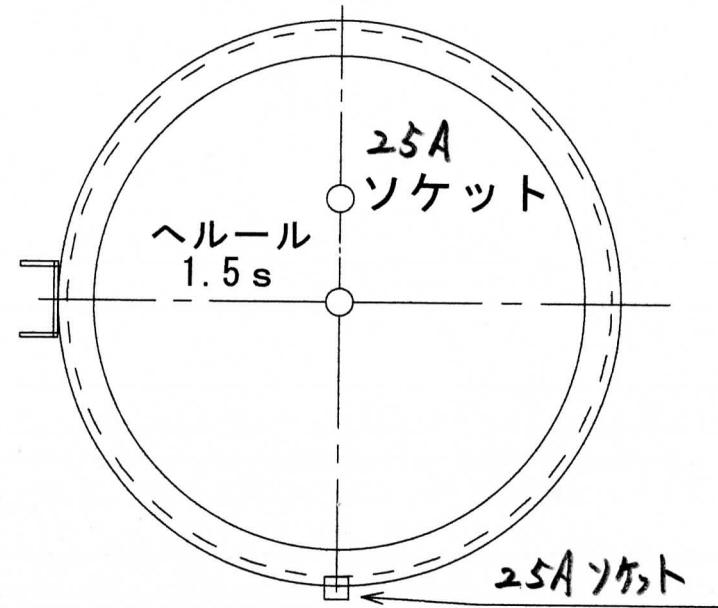

在庫タンク

ジャケット付タンク

120L用

圧力1.9k未満

チャンネル6x50x100

内側400#研磨外酸洗

2ツ割 蓋付