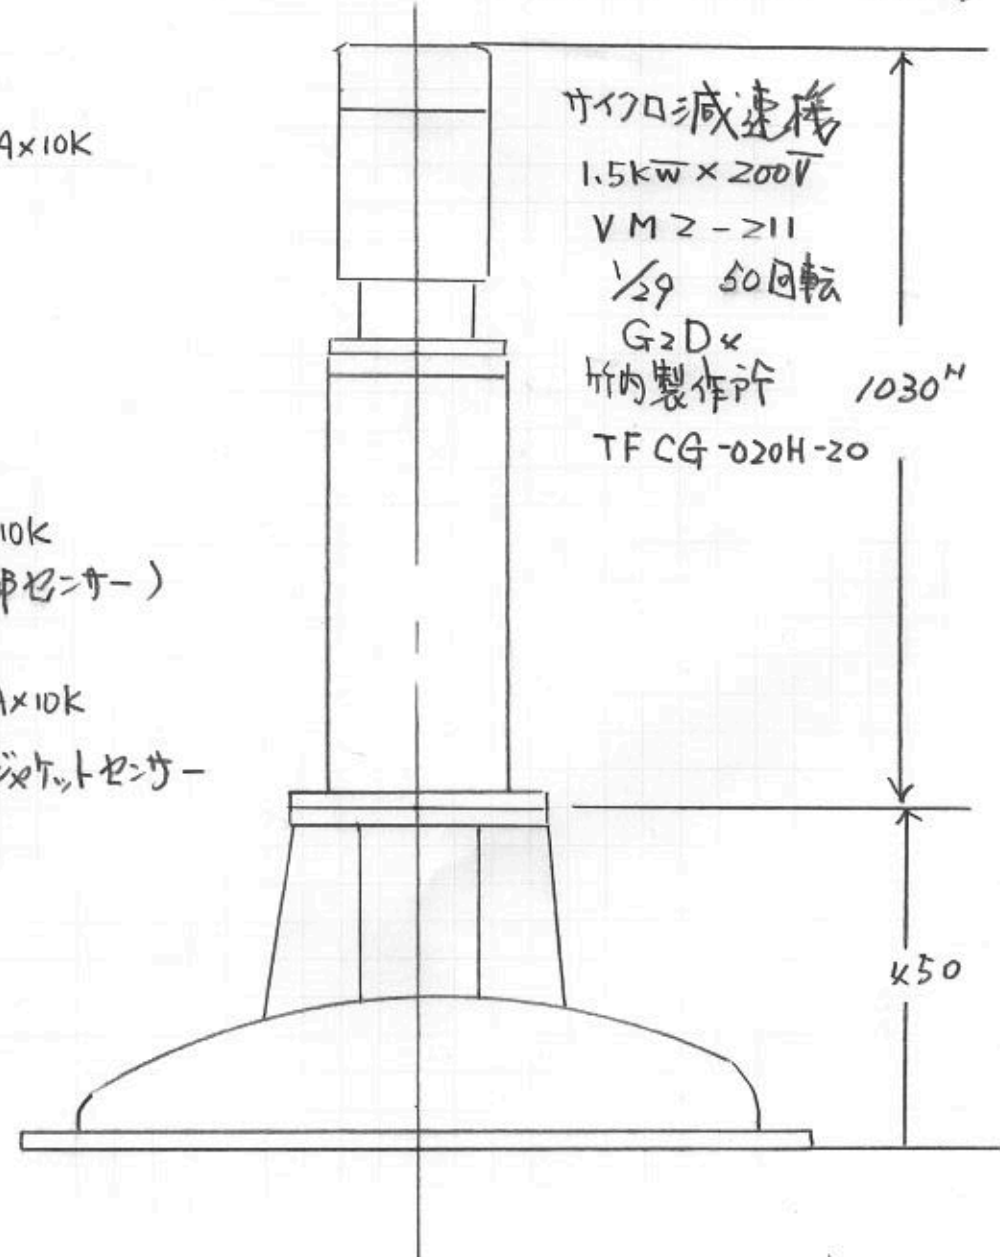

200L 反応釜

900 ϕ x 1.150H

株式会社 日高商店

〒133-0061 東京都江戸川区篠崎町2丁目112番地11号

TEL 03-3676-2323

FAX 03-3676-2325

800L 反応釜

羽部
オリエンテーション

羽根

75mm巾 x 600^{mm}

2段

シフト 45^度

株式会社 日高商店

〒133-0061 東京都江戸川区篠崎町2丁目112番地11号

TEL 03-3676-2323

FAX 03-3676-2325