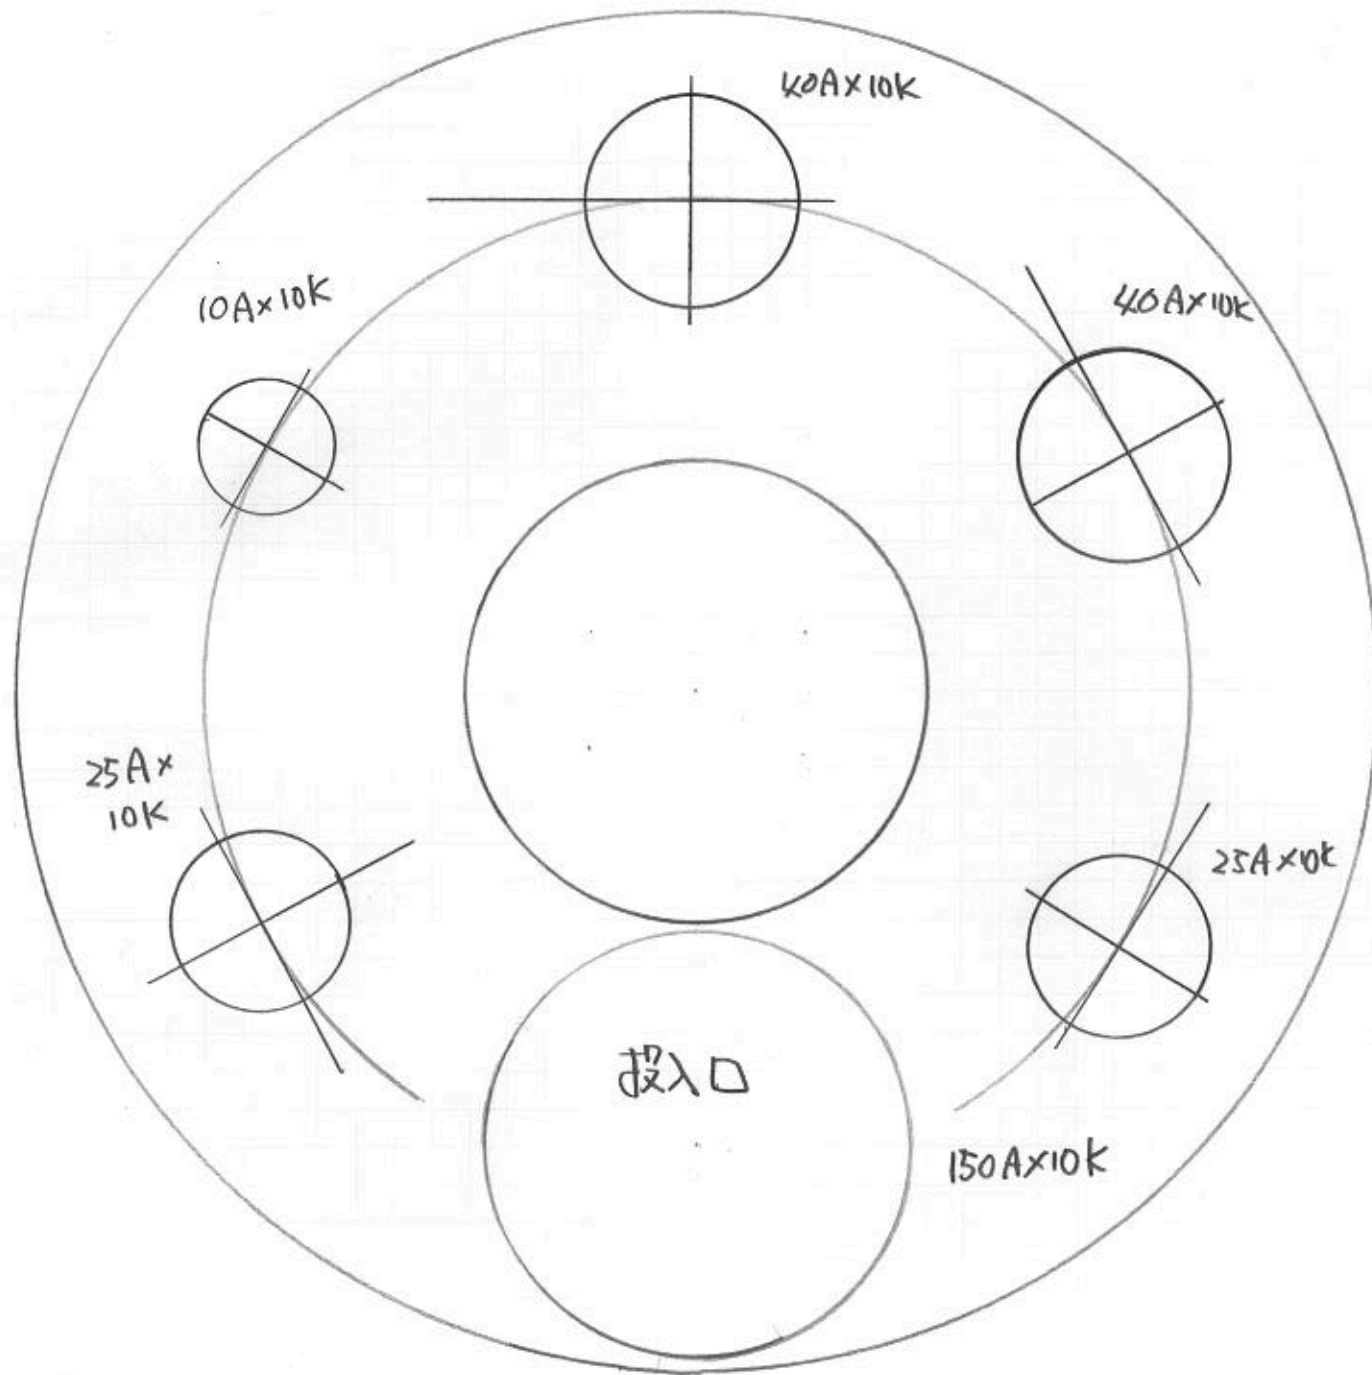

200L 反応釜

900 ϕ x 1.150H

株式会社 日高商店

〒133-0061 東京都江戸川区篠崎町2丁目112番地11号

TEL 03-3676-2323

FAX 03-3676-2325

800L 反応釜

羽部
オリエンテーション

羽根

75mm巾 x 600^{mm}

2段

シフト 45^度

株式会社 日高商店

〒133-0061 東京都江戸川区篠崎町2丁目112番地11号

TEL 03-3676-2323

FAX 03-3676-2325