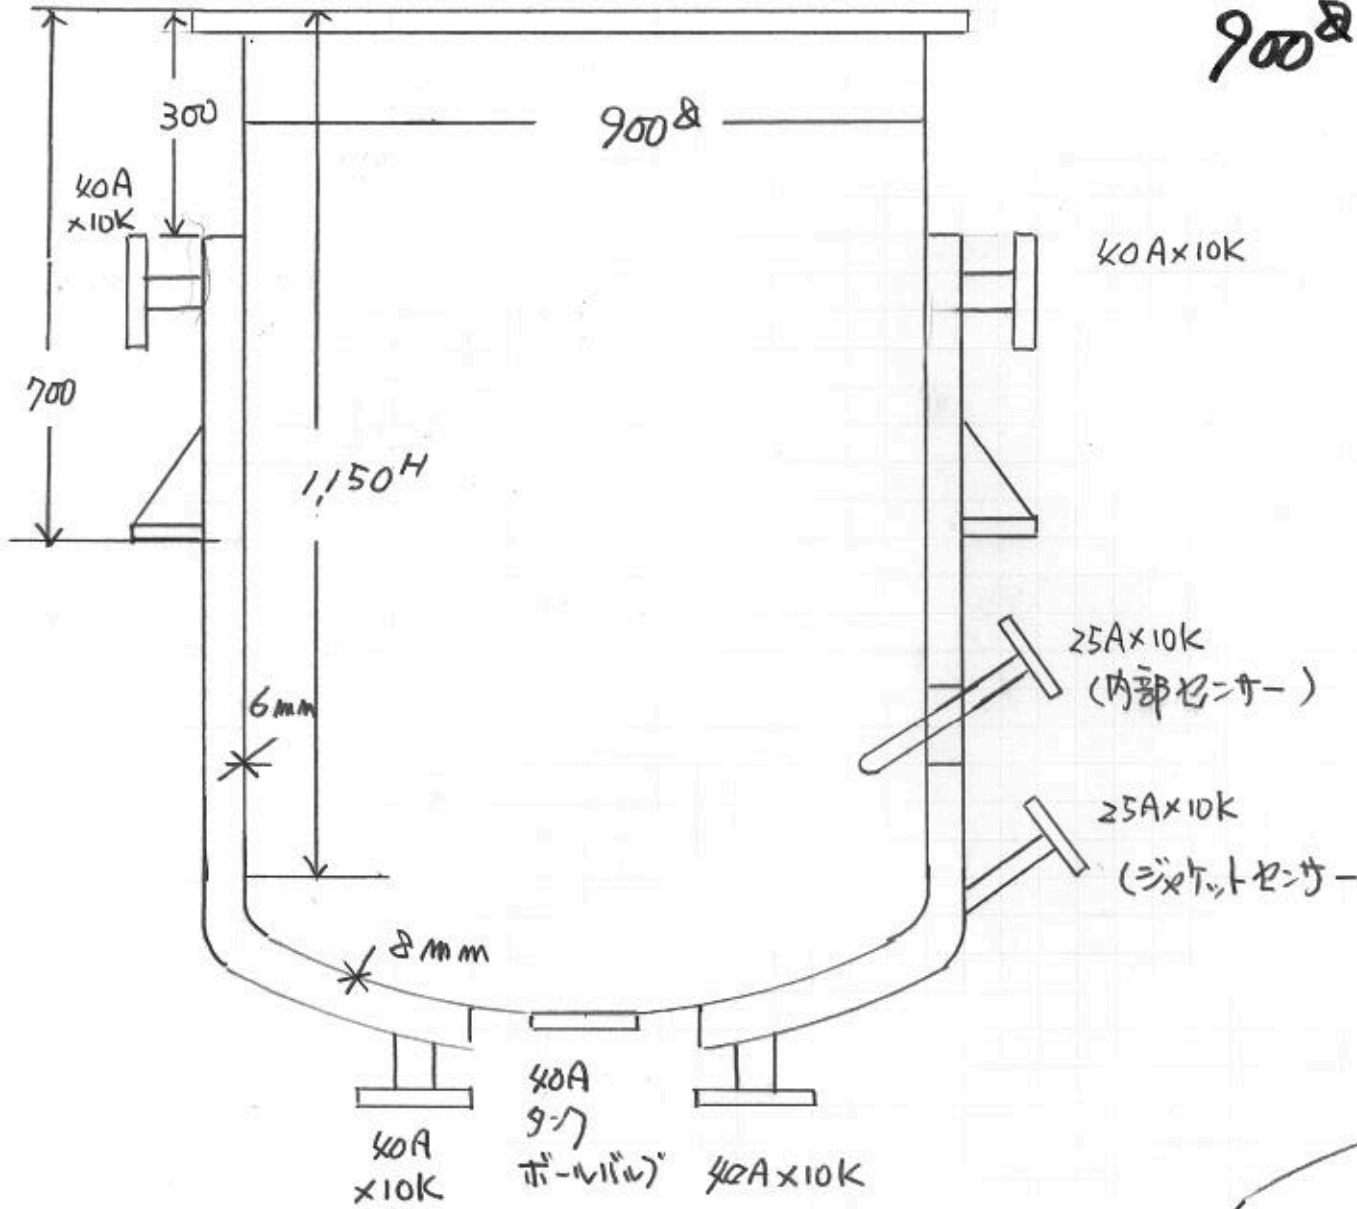

200L 反応釜

900 ϕ x 1.150H

株式会社 日高商店

〒133-0061 東京都江戸川区篠崎町2丁目112番地11号

TEL 03-3676-2323

FAX 03-3676-2325