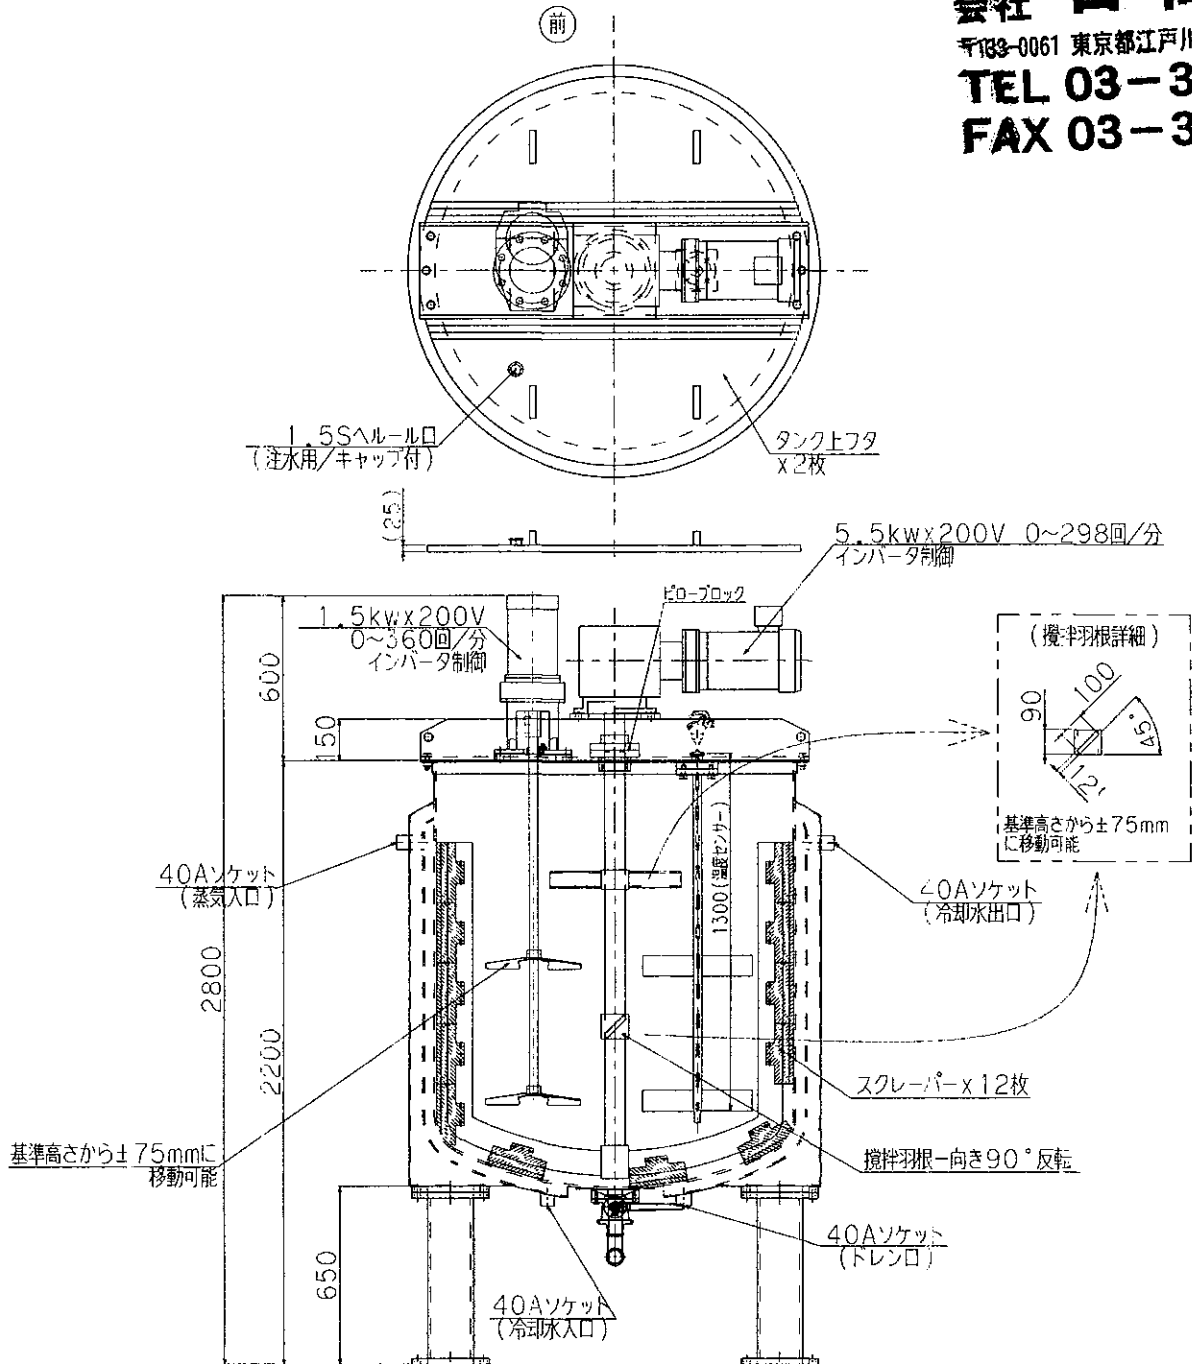

1500L調合タンク外観図 満水190CL

株式会社 日高商店

〒183-0061 東京都江戸川区篠崎町2丁目44番15号

TEL 03-3676-2323

FAX 03-3676-2325

2017.-3.27

容量：1500L仕込み 1900L満水
 材質)内釜、ジャケット、外装、
 タンクバルブ等：SUS304仕様
 仕上げ)タンク内外面：研磨 #400、
 その他：酸洗い
 使用最大圧力：0.2MPa